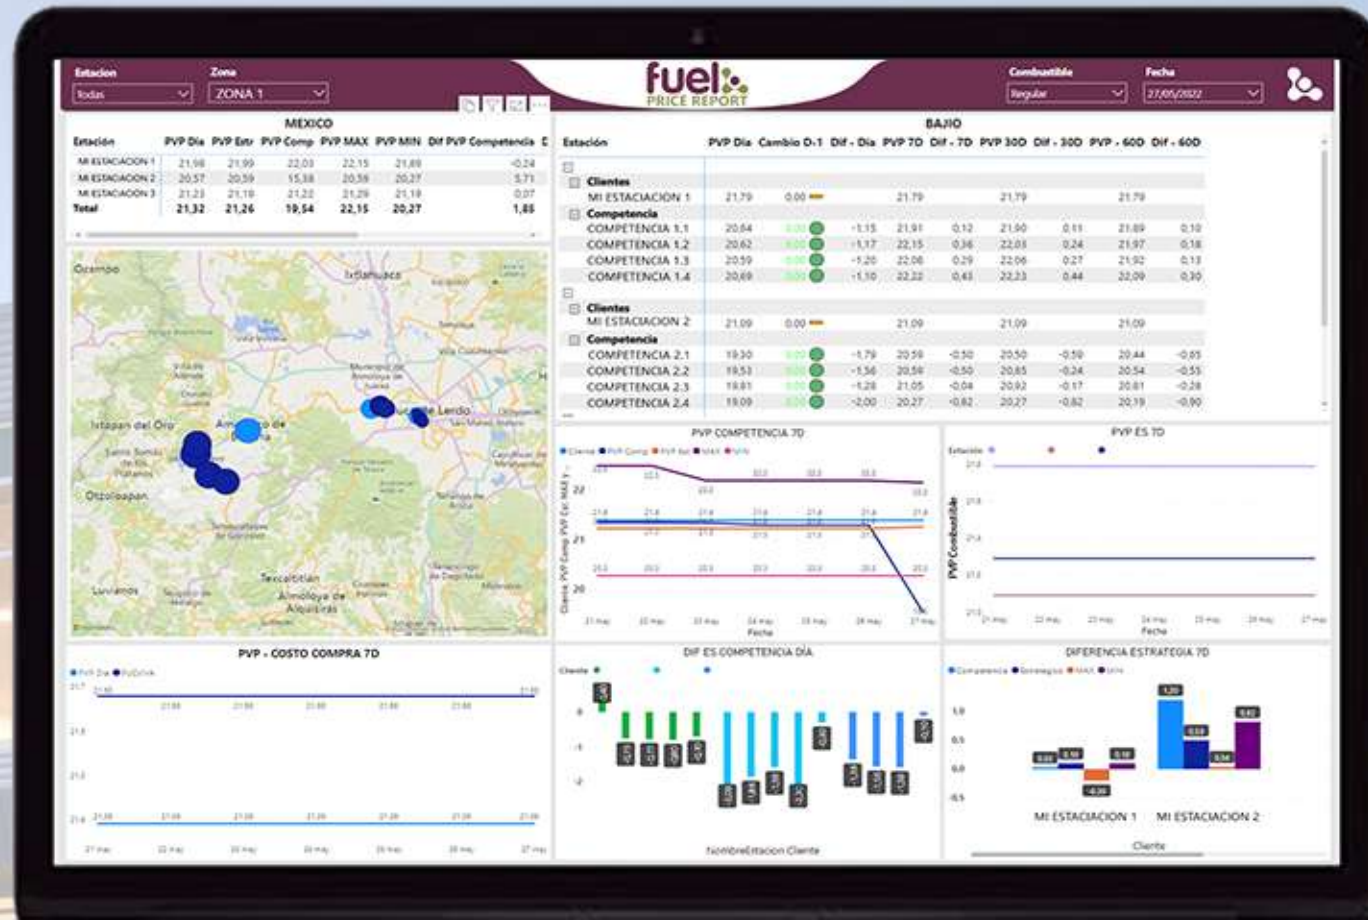

**fuel**  
PRICE REPORT ES

MONITOREA LOS PRECIOS DE  
TU COMPETENCIA Y REALIZA  
ANÁLISIS DIARIOS E HISTÓRICOS  
POR ZONAS Y MERCADOS DE  
TU RED DE ESTACIONES  
DE SERVICIO

**fuel**  
MARKET  
SOLUTIONS

Precios actualizados de tus negocio y competidores  
Seguimiento de los competidores que más te interesan  
Análisis de tus micromercados según el PVP promedio ponderado, PVP máximo, PVP mínimo y PVP de la estación estratégica

PRECIOS  
ACTUALIZADOS

PRECIOS  
HISTÓRICOS  
Y MÁRGENES

Seguimiento histórico de los precios de la competencia  
Visualiza el margen teórico y/o margen real de acuerdo al precio de compra del día o al precio de la última compra

Realiza segmentaciones de tu red de estaciones de servicio mediante zonas y mercados para facilitar el análisis y comprensión a nivel macro de tus competidores

POR ESTACIÓN

POR ZONA

POR MERCADO

SEGMENTACIÓN DE MERCADO